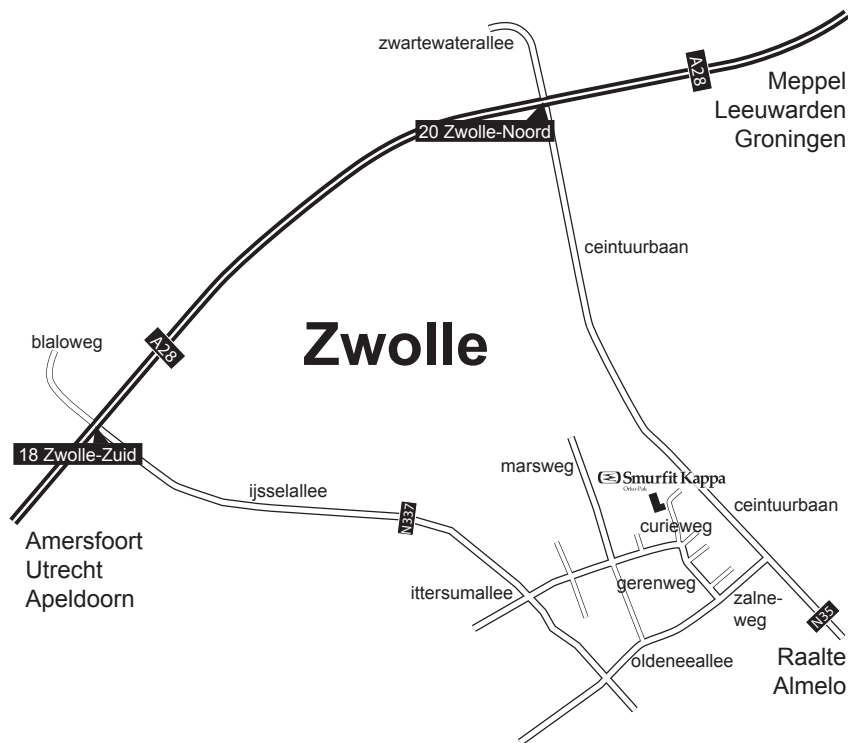

Smurfit Kappa Orko-Pak

Curieweg 15
8013 RA Zwolle
Nederland

Tel. +31 (0)38 422 49 23
Fax +31 (0)38 421 12 48
Internet www.SmurfitKappa.nl

Plattegrond

Routebeschrijving

Vanaf Utrecht:

Volg de A28, richting Zwolle neem vervolgens afslag 18, Zwolle-Zuid. Volg de Ijsselallee tot aan de kruising met de Ijtersumallee. Ga linksaf de Ijtersumallee op. Blijf deze volgen tot de weg een scherpe bocht naar rechts maakt. Sla linksaf de Curieweg in. U vindt Smurfit Kappa Orko-Pak aan de linkerkzijde in de bocht naar rechts.

Vanaf Apeldoorn:

Volg de A50, richting Zwolle. Volg bij knooppunt Hattermerbroek de A28 richting Zwolle. Zie vervolgens beschrijving vanaf Utrecht.

Vanaf Meppel:

Volg de A28, richting Zwolle neem afslag 20, Zwolle-Noord. Volg vervolgens de Centuurbaan richting Raalte, Heino. Sla vervolgens linksaf de Zalneweg in (industrieterrein de Marslanden). Vervolgens de eerste weg rechts de Gerenweg in. Wanneer deze weg een scherpe bocht naar rechts maakt rijdt u rechtdoor de Curieweg in. U vindt Smurfit Kappa Orko-Pak aan de linkerkzijde in de bocht naar rechts.